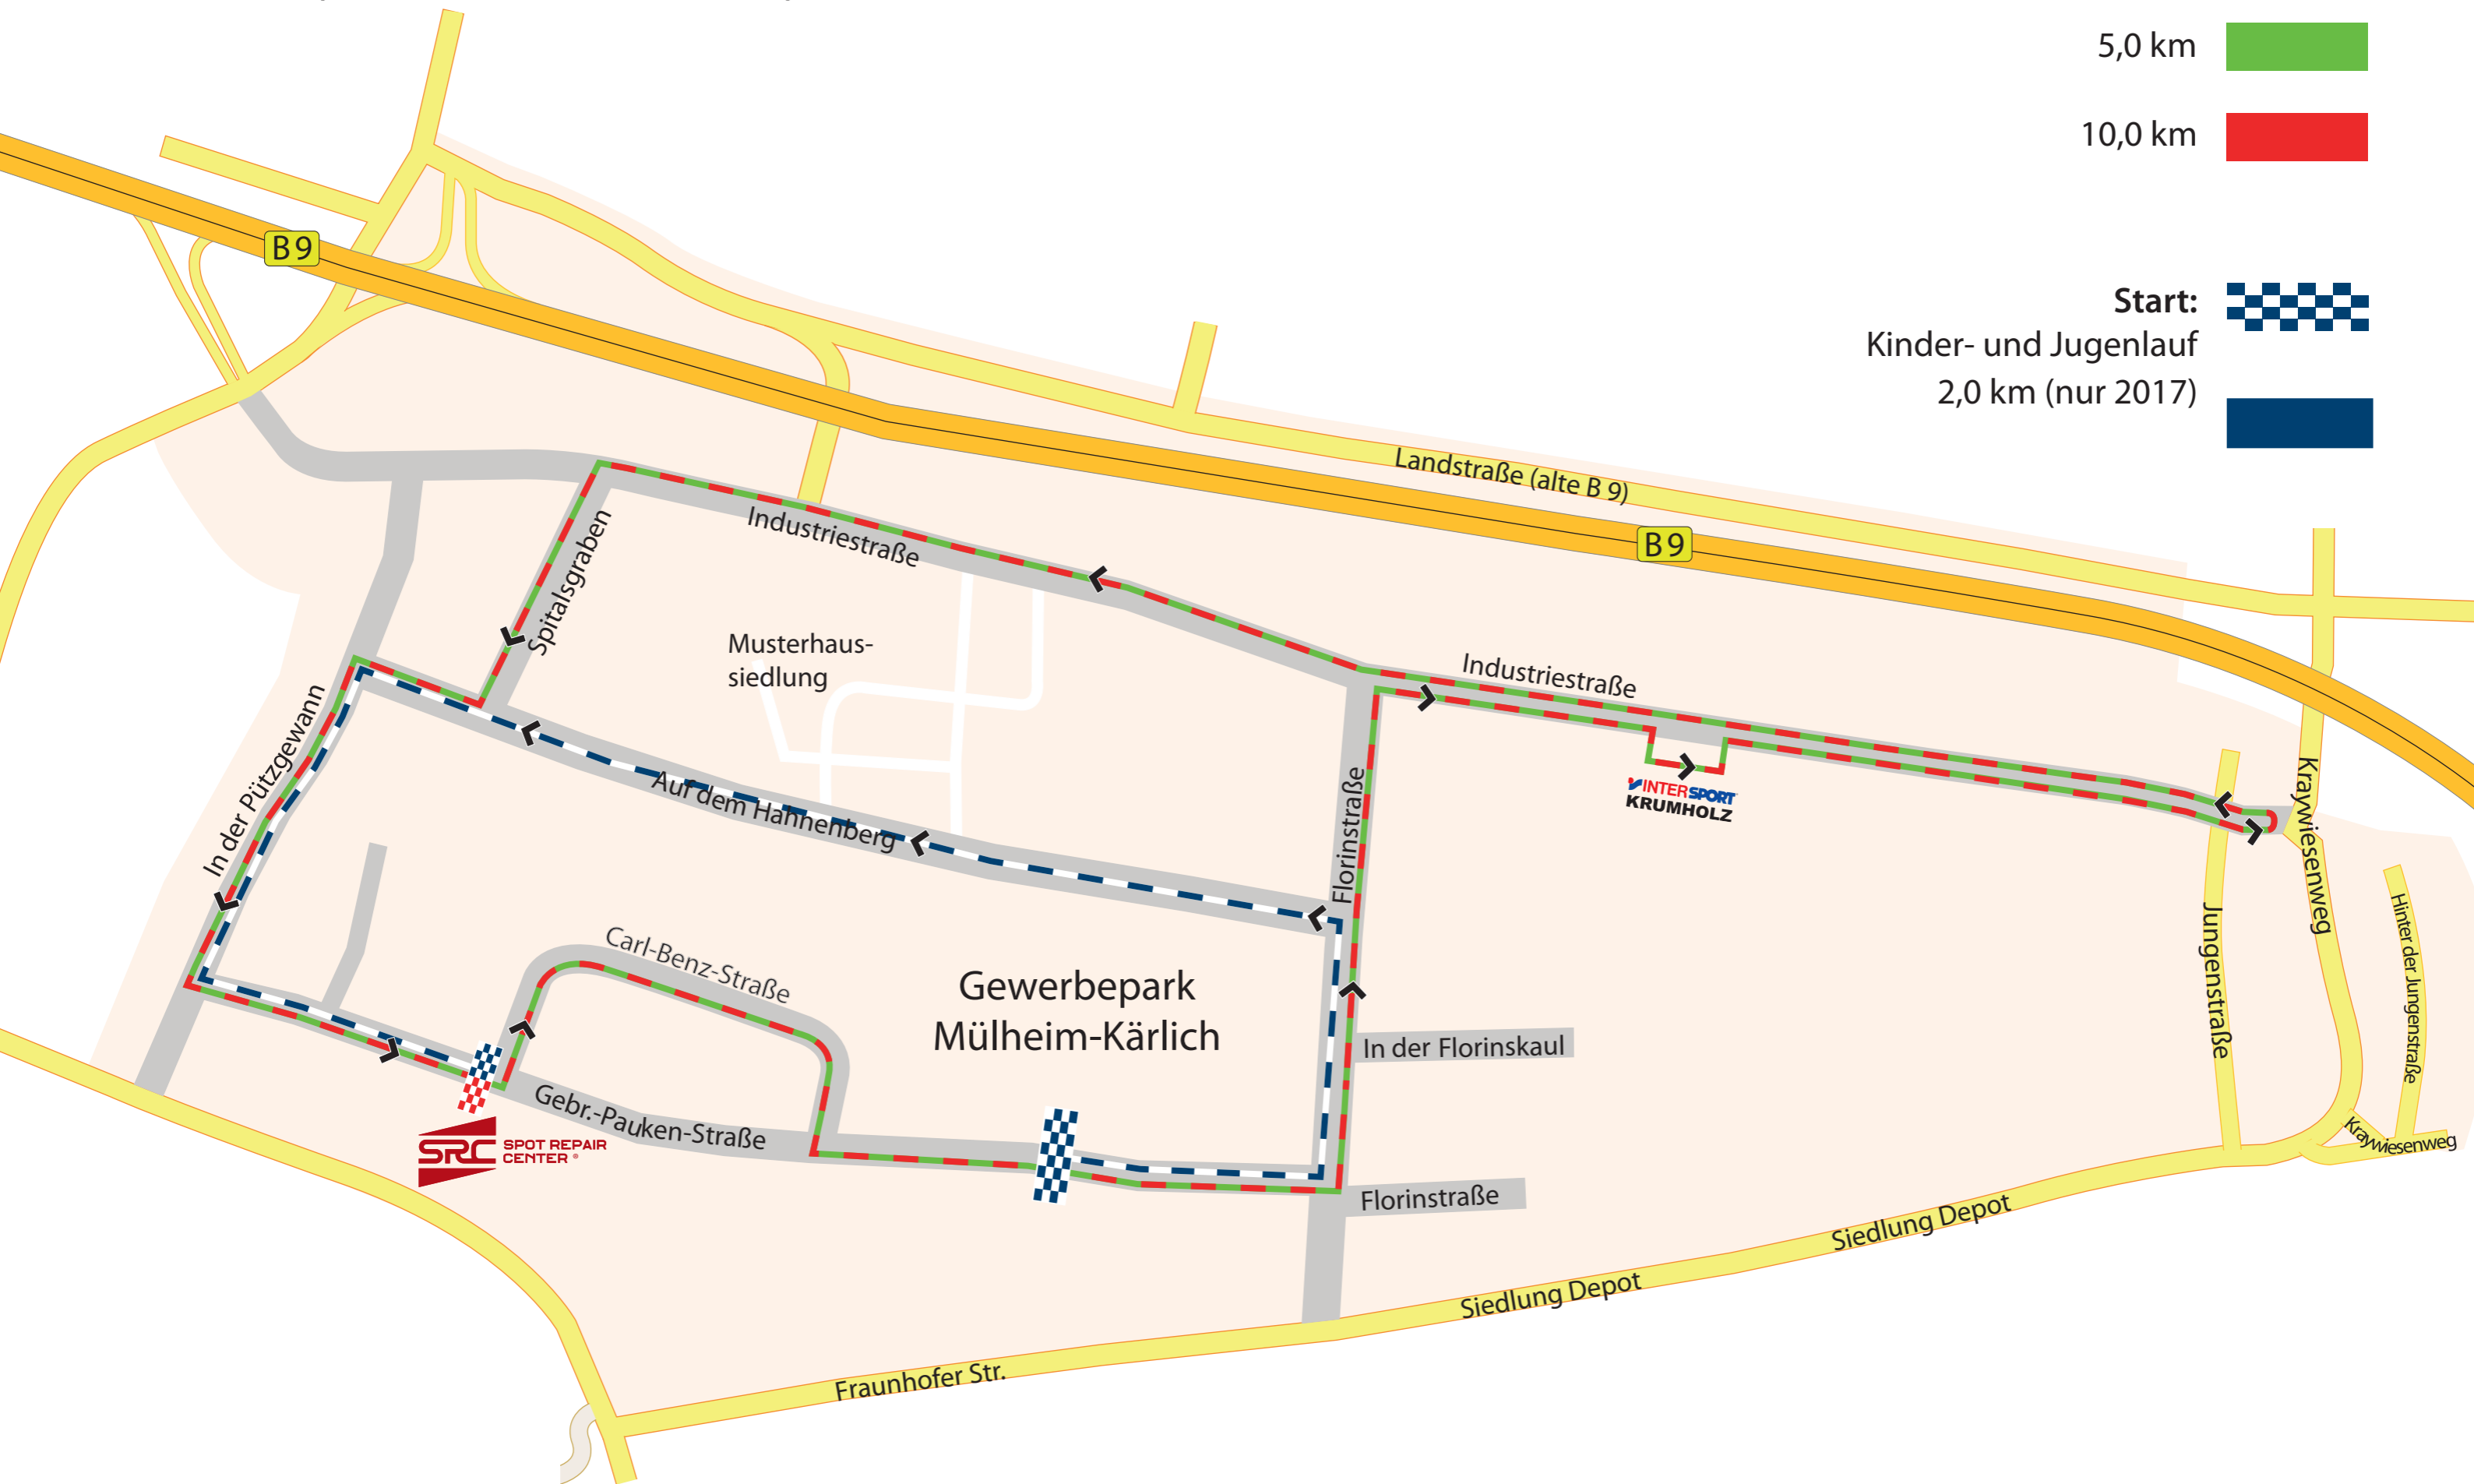

Gewerbeparklauf, Streckenplan 2017 (5 & 10 km sind 2018 identisch)
 (Streckenplan 1 km - Lauf 2018 siehe separate Seite)

Legende:

Start / Ziel (Ziel alle Läufe) 

5,0 km 

10,0 km 

Start: 
 Kinder- und Jugenlauf

2,0 km (nur 2017) 

Streckenplan 1 km Kinderlauf 2018