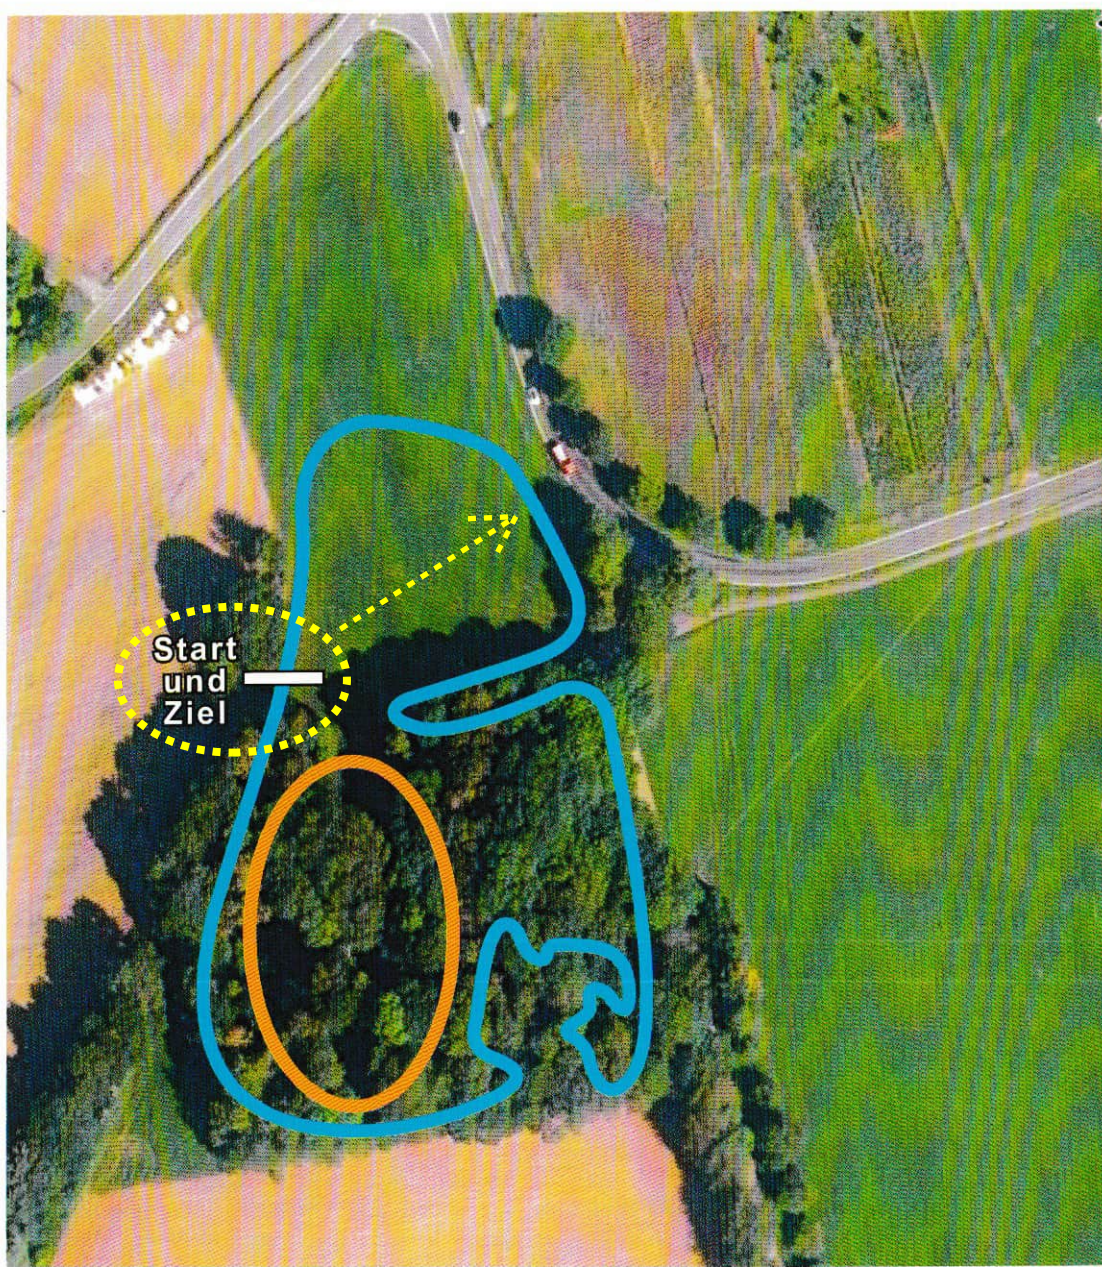

Unsere Laufstrecke

Start & Ziel: an der Finnenbahn

- kleine Runde (250 m)
- große Runde (700 m)

Unser Dorfgemeinschaftshaus

Nachmeldung vor Ort und Ausgabe der Startnummer bis 45 Min. vor dem Start sowie Umkleidemöglichkeiten
Schulstr. 7, 56237 Alsbach (150 m bis zur Finnenbahn)